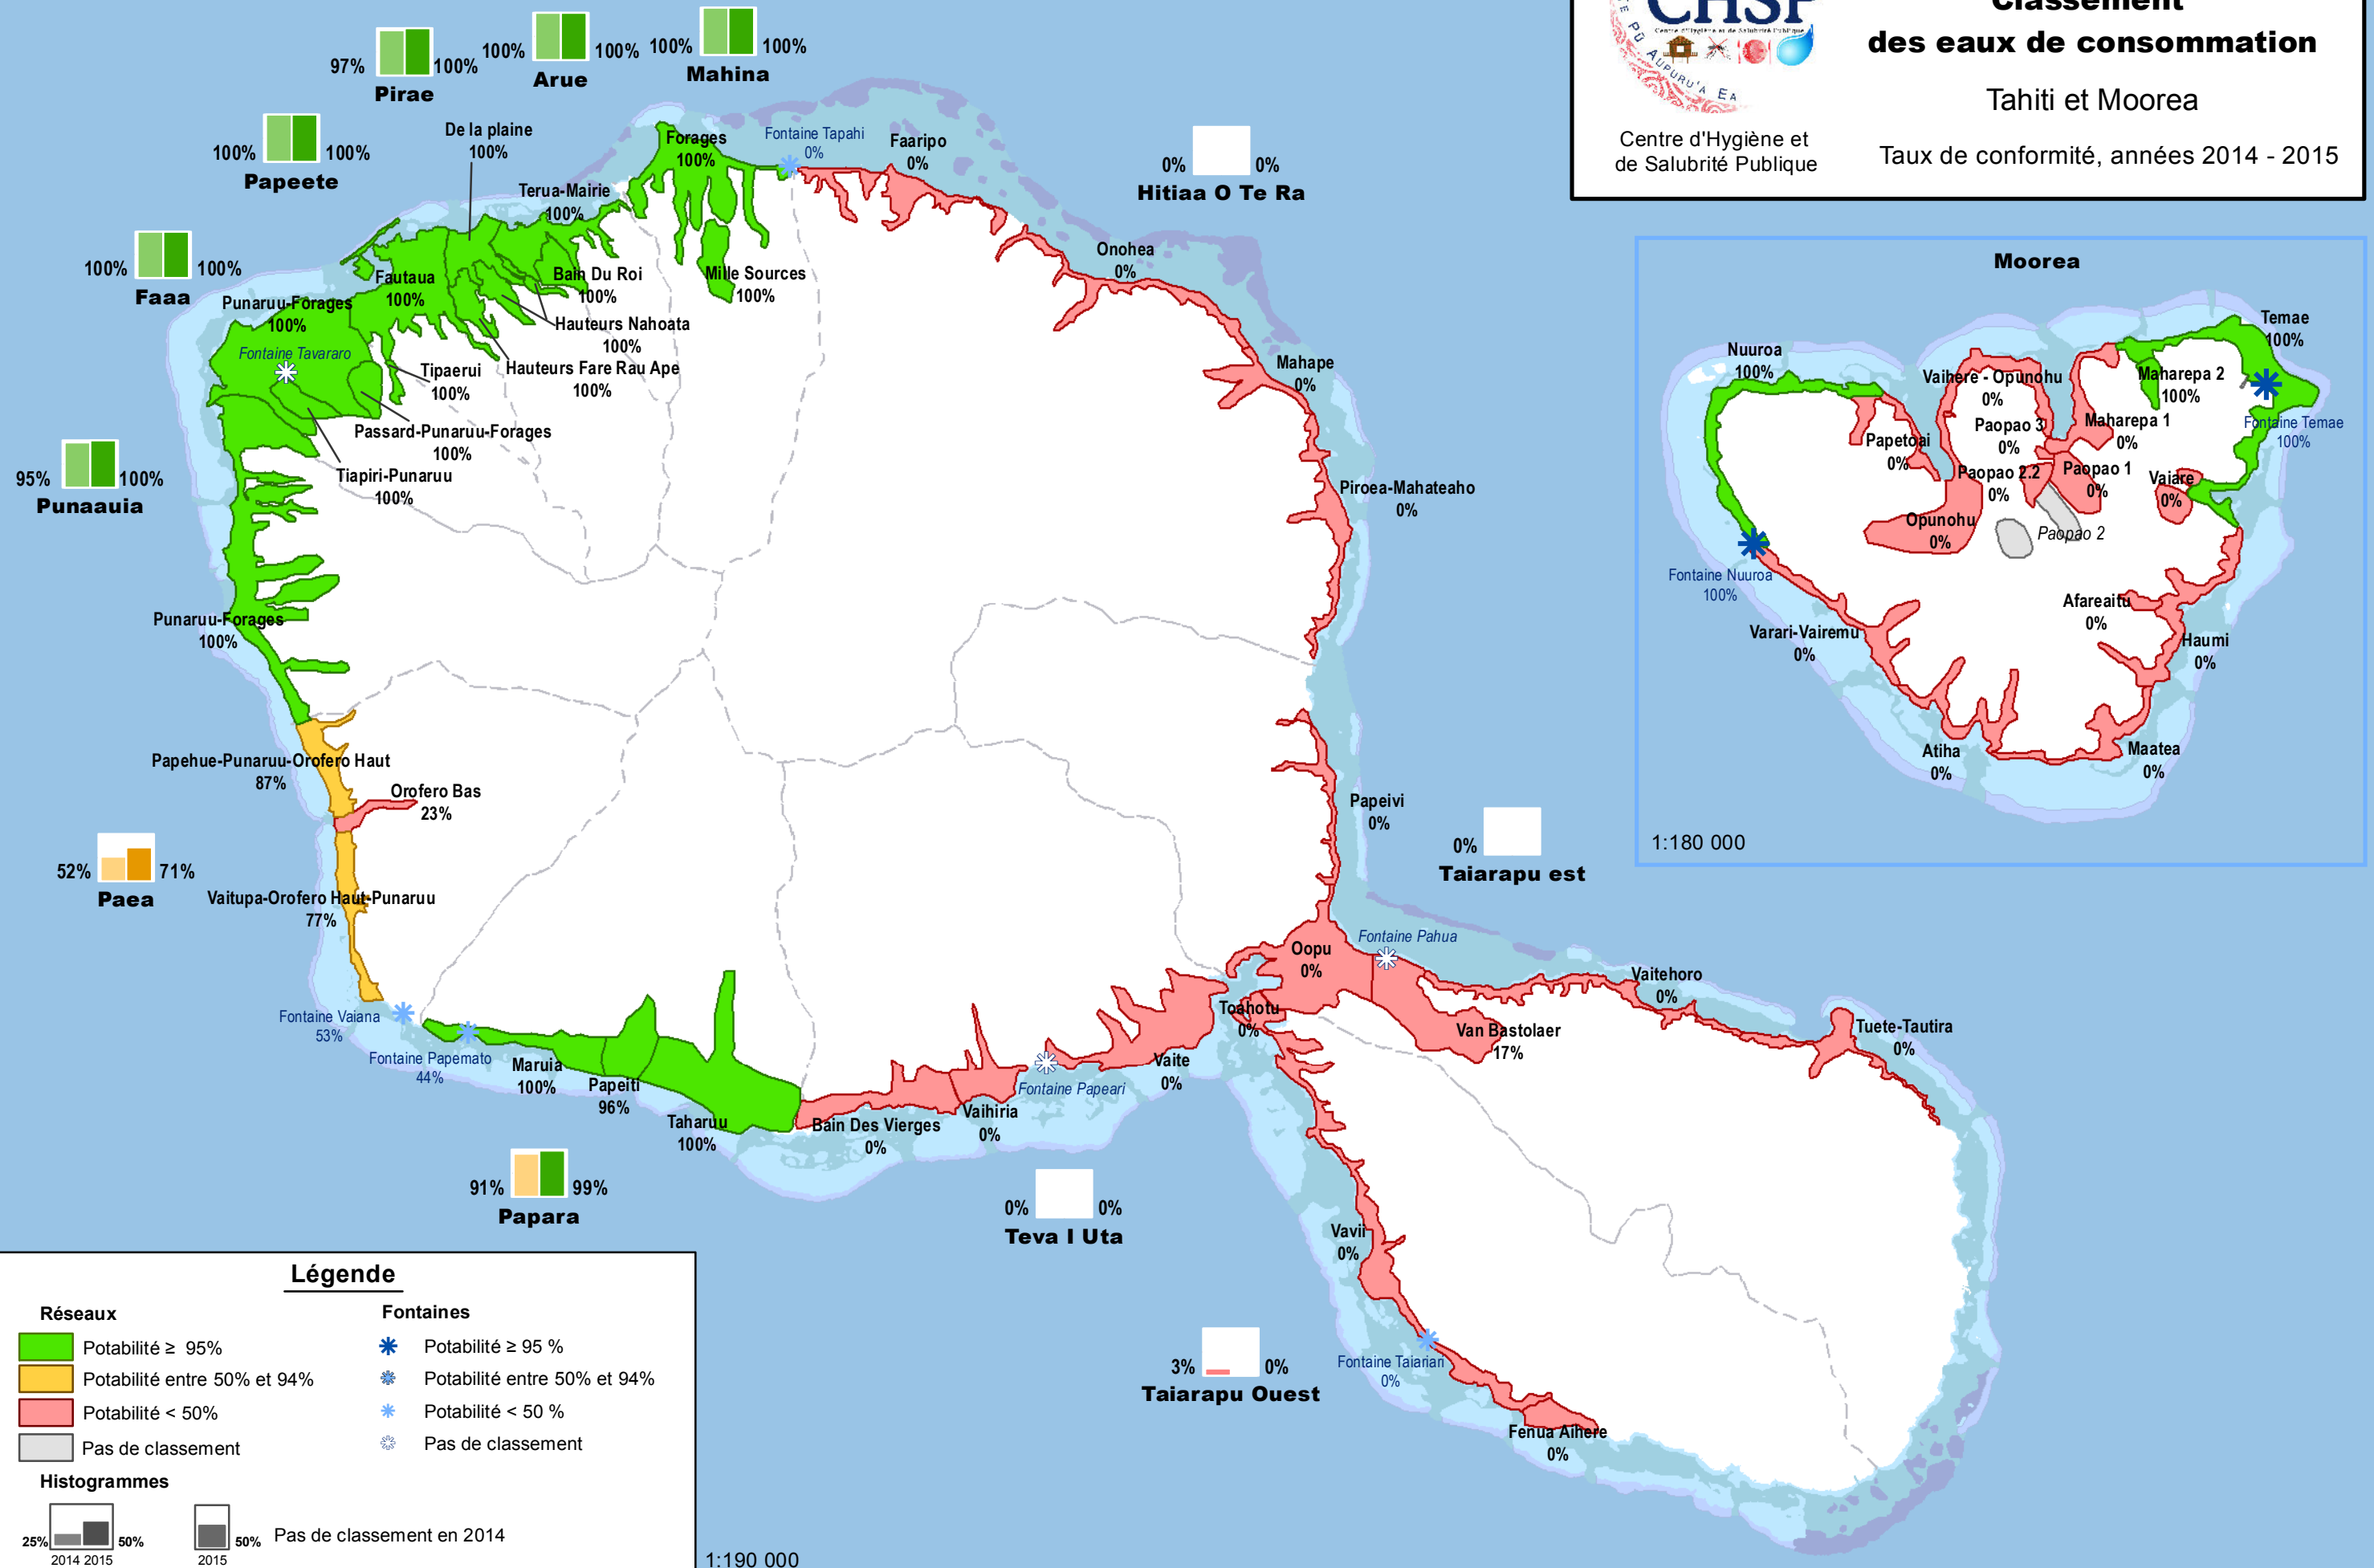

# Classement des eaux de consommation

Tahiti et Moorea

Centre d'Hygiène et de Salubrité Publique

Taux de conformité, années 2014 - 2015

## Légende

**Réseaux**

- Potabilité ≥ 95%
- Potabilité entre 50% et 94%
- Potabilité < 50%
- Pas de classement

**Fontaines**

- Potabilité ≥ 95%
- Potabilité entre 50% et 94%
- Potabilité < 50%
- Pas de classement